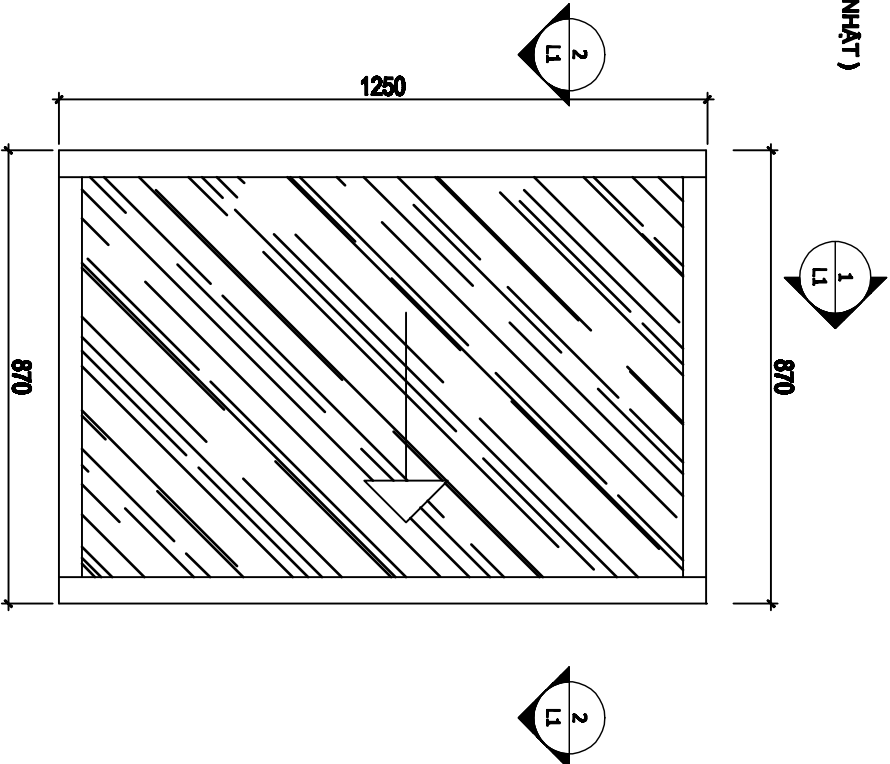

CÔNG TRÌNH: BỆNH VIỆN TỬ DŨ - TP HCM
LOẠI CỬA: CỬA LỬA TREO
- NHÓM SAPA-VIALCO (VIỆT NHẬT)
- KÍNH 10.76MM CƯỜNG LỰC
- D5 : 870 x 1250
SỐ LƯỢNG : 01 BỘ
VỊ TRÍ: HỒI SỨC SƠ SINH
LẦU 1 KHU H

MẶT ĐƯƠNG:
NGOÀI NHÌN
TỈ LỆ: 1/10

MẶT CẮT: 2-2
TỈ LỆ: 1/4

MẶT CẮT: 1-1
TỈ LỆ: 1/4