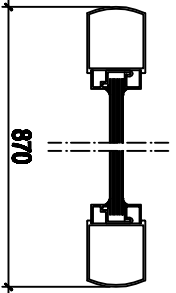

CÔNG TRÌNH: BỆNH VIỆN TỬ DŨ - TP HCM
LOẠI CỬA: CỬA LỬA TREO
- NHÓM SAPA-VIALCO (VIỆT NHẬT)
- KÍNH 10.76MM CƯỜNG LỰC
- D5 : 870 x 1250
SỐ LƯỢNG : 01 BỘ
VỊ TRÍ: HỒI SỨC SƠ SINH
LẦU 1 KHU H

MẶT ĐƯƠNG:
NGOÀI NHÌN
TỈ LỆ: 1/10

MẶT CẮT: 2-2
TỈ LỆ: 1/4

MẶT CẮT: 1-1
TỈ LỆ: 1/4